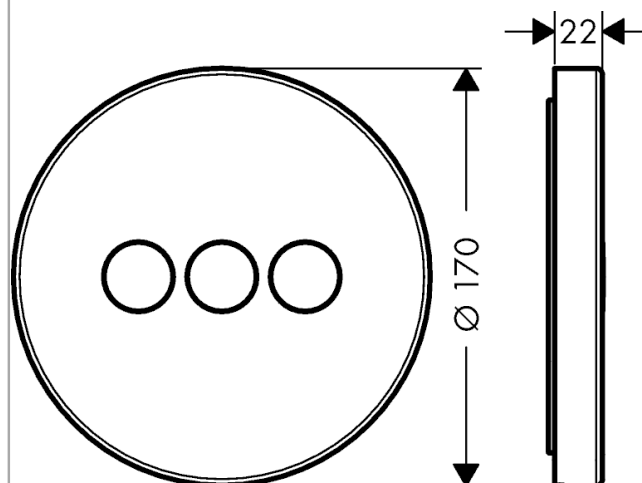

Måltegning