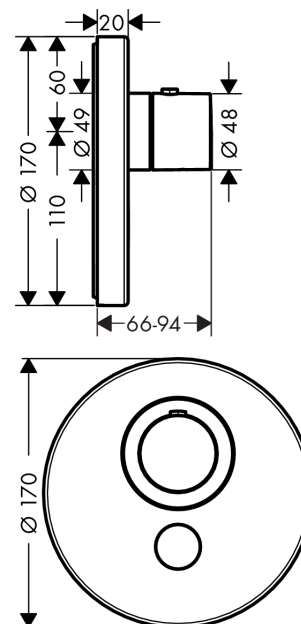

AXOR ShowerSelect

ShowerSelect Highflow termostatarmatur Round med afspærring

Overflader : poleret messing Art.Nr.: 36726930

Beskrivelse

Kendetegn

- 1 udtag og 1 yderligere udtag
- Select-knap til at åbne/lukke for 1 udtag
- termostatkartusche
- sikkerhedsspærre ved 40°C
- mulighed for temperaturbegrænsning
- gennemstrømsmængde håndbrusertilslutning ved 3 bar: 34 l/min
- gennemstrømsmængde øvre udtag: 59 l/min
- inklusive: greb, hylster, metalroset, funktionsblok, knap
- materiale: metal
- Monteres med iBox universal 01800180
- STA 1401

Produktbillede

Måltegning

Gennemløbsdiagram