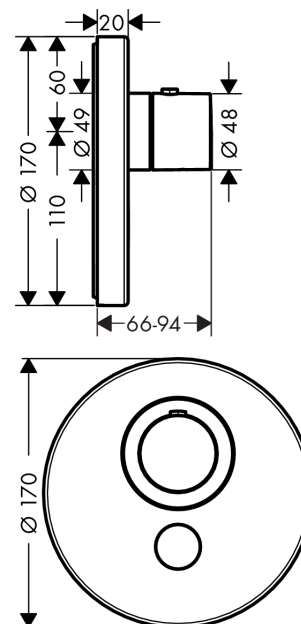

AXOR ShowerSelect

ShowerSelect Highflow termostatarmatur Round med afspærring

Overflader : børstet nikkel Art.Nr.: 36726820

Beskrivelse

Kendetegn

- 1 udtag og 1 yderligere udtag
- Select-knap til at åbne/lukke for 1 udtag
- termostatkartusche
- sikkerhedsspærre ved 40°C
- mulighed for temperaturbegrænsning
- gennemstrømsmængde håndbrusertilslutning ved 3 bar: 34 l/min
- gennemstrømsmængde øvre udtag: 59 l/min
- inklusive: greb, hylster, metalroset, funktionsblok, knap
- materiale: metal
- Monteres med iBox universal 01800180
- STA 1401

Produktbillede

Måltegning

Gennemløbsdiagram