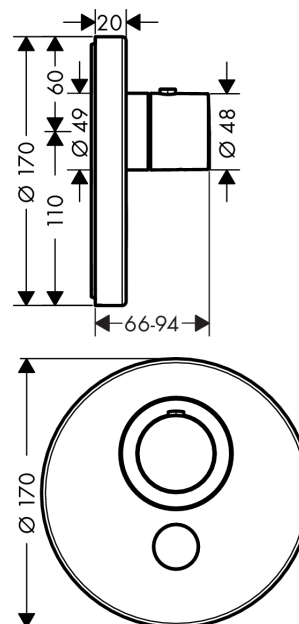

AXOR ShowerSelect

ShowerSelect Highflow termostatarmatur Round med afspærring

Overflader : krom Art.Nr.: 36726000

Beskrivelse

Kendetegn

- 1 udtag og 1 yderligere udtag
- Select-knap til at åbne/lukke for 1 udtag
- termostatkartusche
- sikkerhedsspærre ved 40°C
- mulighed for temperaturbegrænsning
- gennemstrømsmængde håndbrusertilslutning ved 3 bar: 34 l/min
- gennemstrømsmængde øvre udtag: 59 l/min
- inklusive: greb, hylster, metalroset, funktionsblok, knap
- materiale: metal
- Monteres med iBox universal 01800180
- STA 1401

Produktdetaljer

Pris ekskl. moms	5.156,00 DKK
Pris inkl. moms *	6.445,00 DKK

Teknologi

Designpriser

reddot award 2016
winner

Produktbillede

Måltegning

Gennemløbsdiagram