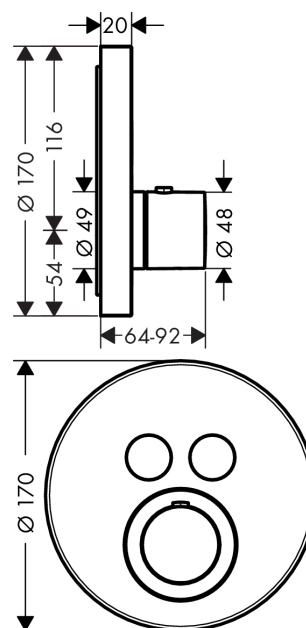

#### Produktbillede

#### Måltegning

## AXOR ShowerSelect

ShowerSelect termostatararmatur Round med afspærring til 2 udtag

Overflader : krom Art.Nr.: 36723000