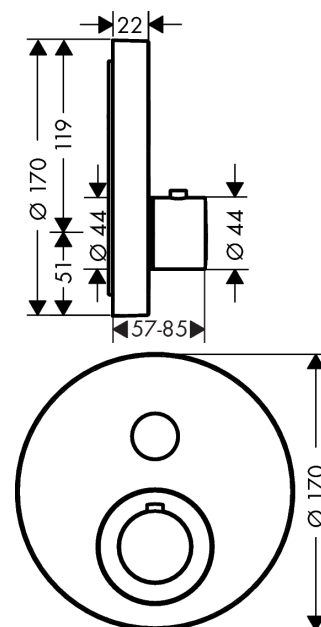

AXOR ShowerSelect

ShowerSelect termostatararmatur Round med afspærring til 1 udtag

Overflader : poleret messing Art.Nr.: 36722930

Beskrivelse

Kendetegn

- 1 udtag
- Select-knap til at åbne/lukke for 1 udtag
- termostatkartusche
- sikkerhedsspærre ved 40°C
- mulighed for temperaturbegrænsning
- gennemstrømsmængde: 26 l/min
- inklusive: greb, hylster, metalroset, funktionsblok, knapper
- materiale: metal
- Monteres med iBox universal 01810180
- ETA VA 1.43/20477
- STA 1401

Gennemløbsdiagram