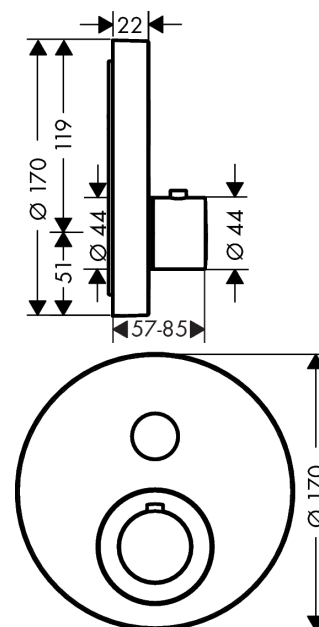

AXOR ShowerSelect

ShowerSelect termostatararmatur Round med afspærring til 1 udtag

Overflader : børstet nikkel Art.Nr.: 36722820

Beskrivelse

Kendetegn

- 1 udtag
- Select-knap til at åbne/lukke for 1 udtag
- termostatkartusche
- sikkerhedsspærre ved 40°C
- mulighed for temperaturbegrænsning
- gennemstrømsmængde: 26 l/min
- inklusive: greb, hylster, metalroset, funktionsblok, knapper
- materiale: metal
- Monteres med iBox universal 01810180
- ETA VA 1.43/20477
- STA 1401

Produktbillede

Måltegning

Gennemløbsdiagram