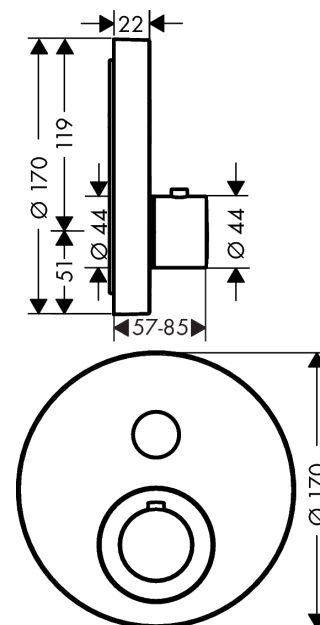

AXOR ShowerSelect

ShowerSelect termostatararmatur Round med afspærring til 1 udtag

Overflader : krom Art.Nr.: 36722000

Beskrivelse

Kendetegn

- 1 udtag
- Select-knap til at åbne/lukke for 1 udtag
- termostatkartusche
- sikkerhedsspærre ved 40°C
- mulighed for temperaturbegrænsning
- gennemstrømsmængde: 26 l/min
- inklusive: greb, hylster, metalroset, funktionsblok, knapper
- materiale: metal
- Monteres med iBox universal 01810180
- ETA VA 1.43/20477
- STA 1401

Produktdetaljer

VVS-nr.	722508304
Pris ekskl. moms	5.156,00 DKK
Pris inkl. moms *	6.445,00 DKK

Teknologi

Designpriser

red dot award 2016
winner

Produktbillede

Måltegning

Gennemløbsdiagram