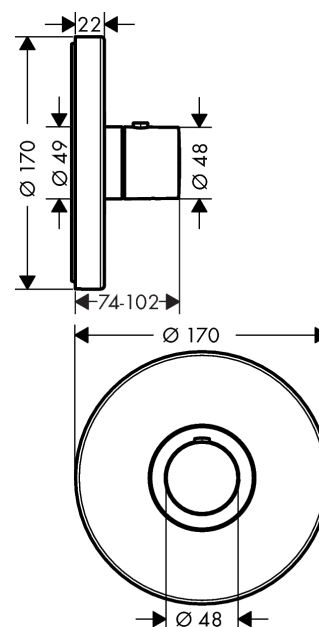

AXOR ShowerSelect
ShowerSelect Highflow termostatarmatur Round
 Overflader : børstet nikkel Art.Nr.: 36721820

Beskrivelse

Kendetegn

- termostatkartusche
- sikkerhedsspærre ved 40°C
- mulighed for temperaturbegrænsning
- gennemstrømsmængde: 59 l/min
- inklusive: greb, hylster, metalroset, funktionsblok
- materiale: metal
- Monteres med iBox universal 01800180
- STA 1400

Produkt detaljer

Pris ekskl. moms	5.589,00 DKK
Pris inkl. moms *	6.986,25 DKK

Designpriser

reddot award 2016
winner

Produktbillede

Måltegning

Gennemløbsdiagram