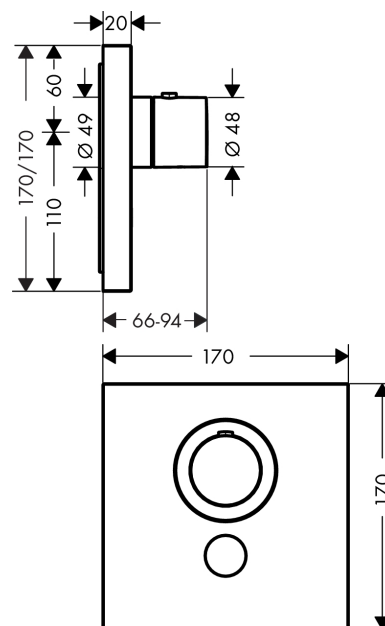

AXOR ShowerSelect

ShowerSelect Highflow termostatarmatur Square med afspærring

Overflader : krom Art.Nr.: 36716000

Beskrivelse

Kendetegn

- 1 udtag og 1 yderligere udtag
- Select-knap til at åbne/lukke for 1 udtag
- termostatkartusche
- sikkerhedsspærre ved 40°C
- mulighed for temperaturbegrænsning
- gennemstrømsmængde håndbrusertilslutning ved 3 bar: 34 l/min
- gennemstrømsmængde øvre udtag: 59 l/min
- inklusive: greb, hylster, metalroset, funktionsblok, knap
- materiale: metal
- Monteres med iBox universal 01800180
- STA 1401

Produktbillede

Måltegning

Gennemløbsdiagram