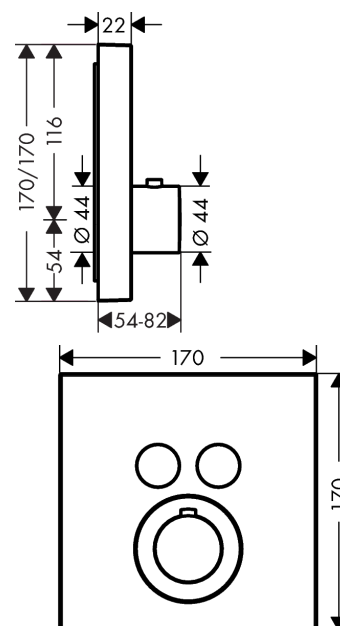

AXOR ShowerSelect

ShowerSelect termostatararmatur Square med afspærring til 2 udtag

Overflader : krom Art.Nr.: 36715000

Beskrivelse

Kendetegn

- 2 udtag
- samtidig anvendelse af flere funktioner på én gang
- Select-knap til at åbne/lukke for 2 udtag
- termostatkartusche
- sikkerhedsspærre ved 40°C
- mulighed for temperaturbegrænsning
- gennemstrømsmængde øvre udtag: 25 l/min
- gennemstrømsmængde nedre afgang: 23 l/min
- inklusive: greb, hylster, metalroset, funktionsblok, knapper
- materiale: metal
- Monteres med iBox universal 01810180
- ETA VA 1.43/20477
- STA 1401

Måltegning

AXOR ShowerSelect

ShowerSelect termostatararmatur Square med afspærring til 2 udtag

Overflader : krom Art.Nr.: 36715000

Gennemløbsdiagram