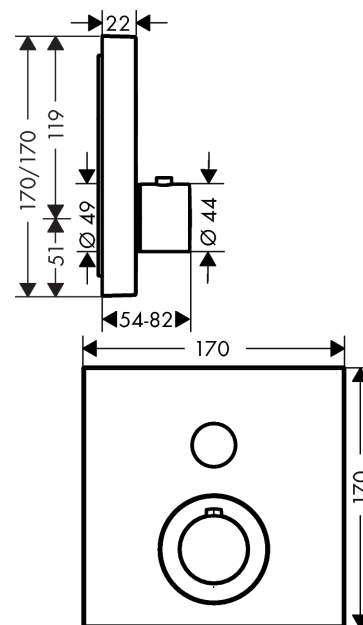

AXOR ShowerSelect

ShowSelect termostatarmeratur Square med afspærring til 1 udtag

Overflader : krom Art.Nr.: 36714000

Beskrivelse

Kendetegn

- 1 udtag
- Select-knap til at åbne/lukke for 1 udtag
- termostatkartusche
- sikkerhedsspærre ved 40°C
- mulighed for temperaturbegrænsning
- gennemstrømsmængde: 26 l/min
- inklusive: greb, hylster, metalroset, funktionsblok, knapper
- materiale: metal
- Monteres med iBox universal 01810180
- ETA VA 1.43/20477
- STA 1401

Produktdetaljer

VVS-nr.	722508204
Pris ekskl. moms	5.156,00 DKK
Pris inkl. moms *	6.445,00 DKK

Teknologi

Designpriser

Produktbillede

Måltegning

Gennemløbsdiagram