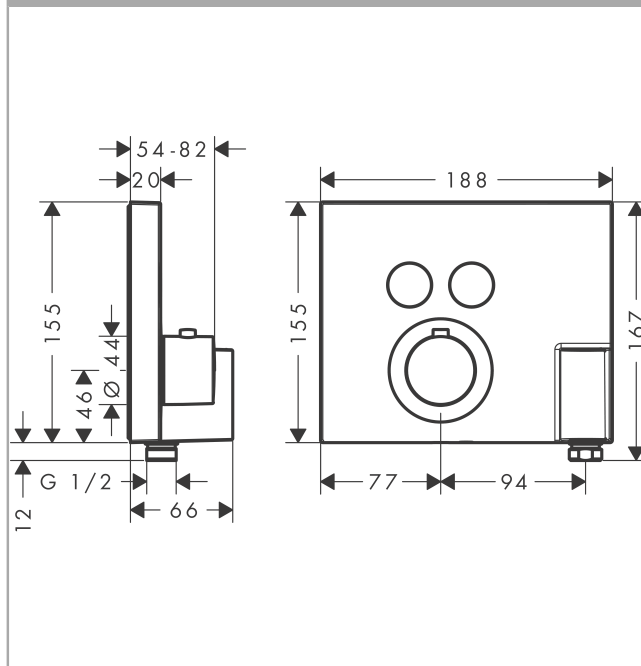

AXOR ShowerSelect

ShowerSelect termostatarmer Square med afspærring til 2 udtag og integreret bruserholder og slangeudtag

Overflader : krom Art.Nr.: 36712000

Beskrivelse

Kendetegn

- 2 udtag
- samtidig anvendelse af flere funktioner på én gang
- Select-knap til at åbne/lukke for 2 udtag
- termostatkartusche, start-/stop-ventil
- sikkerhedsspærre ved 40°C
- mulighed for temperaturbegrænsning
- gennemstrømsmængde: 26 l/min
- bruserholder integreret
- inklusive: greb, roset, hylster, funktionsblok, knapper, integreret Porter bruserholder og FixFit slangeudtag
- til bruserslanger med konisk omløber
- STA 1401

Produktdetaljer

VVS-nr.	722537104
Pris ekskl. moms	6.682,00 DKK
Pris inkl. moms *	8.352,50 DKK

Teknologi

Designpriser

reddot award 2016
winner

Produktbillede

Måltegning

Gennemløbsdiagram