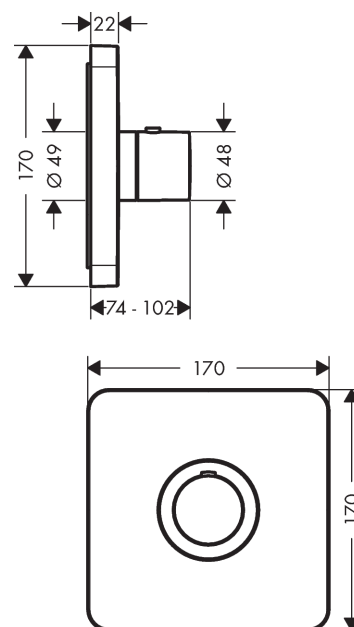

AXOR ShowerSelect
ShowerSelect Highflow termostatarmatur Softcube
 Overflader : krom Art.Nr.: 36711000

Beskrivelse

Kendetegn

- termostatkartusche
- sikkerhedsspærre ved 40°C
- mulighed for temperaturbegrænsning
- gennemstrømsmængde: 59 l/min
- inklusive: greb, hylster, metalroset, funktionsblok
- materiale: metal
- Monteres med iBox universal 01800180
- STA 1400

Produktdetaljer

| | |
|-------------------|--------------|
| Pris ekskl. moms | 3.726,00 DKK |
| Pris inkl. moms * | 4.657,50 DKK |

Designpriser

reddot award 2016
winner

Produktbillede

Måltegning

Gennemløbsdiagram