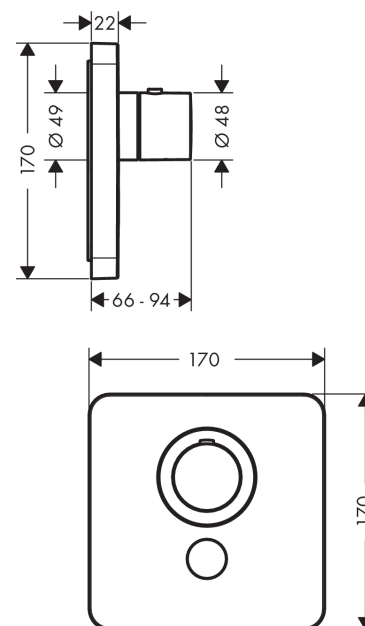

Måltegning