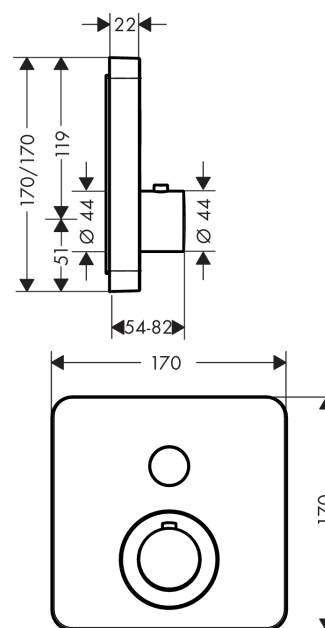

AXOR ShowerSelect

ShowerSelect termostatarmeratur Softcube med afspærring til 1 udtag

Overflader : krom Art.Nr.: 36705000

Beskrivelse

Kendetegn

- 1 udtag
- Select-knap til at åbne/lukke for 1 udtag
- termostatkartusche
- sikkerhedsspærre ved 40°C
- mulighed for temperaturbegrænsning
- gennemstrømsmængde: 26 l/min
- inklusive: greb, hylster, metalroset, funktionsblok, knapper
- materiale: metal
- Monteres med iBox universal 01810180
- ETA VA 1.43/20477
- STA 1401

Måltegning

Gennemløbsdiagram