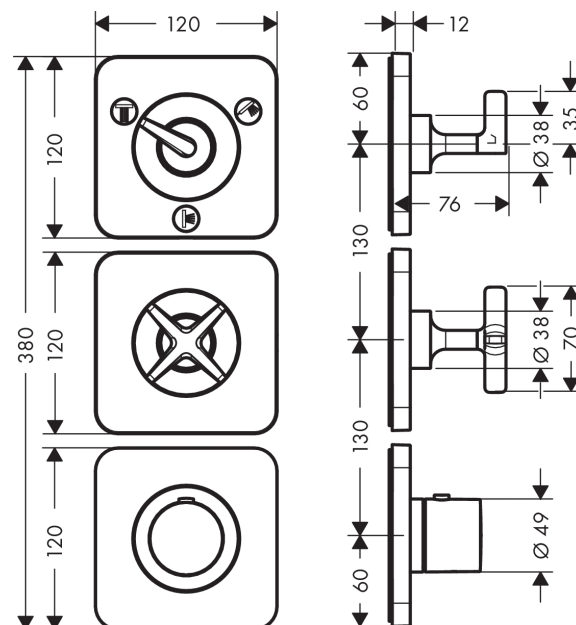

AXOR Citterio E

Termostatmodul 380/120 Softcube med 3 udtag og 3 rosetter til indbygning

Overflader : krom Art.Nr.: 36704000

Beskrivelse

Kendetegn

- Kombination af highflow termostat med afspærringsventil og Quattro omskifter til kontrol af 3 funktioner
- 3 udtag
- samtidig anvendelse af 2 udtag
- sikkerhedsspærre ved 40°C
- mulighed for temperaturbegrænsning
- materiale: metal
- Kombineres med indbygningsdel 36708180 og 3/4" lækagesikringer 96363000
- STA 1401

Produktdetaljer

VVS-nr.	722533104
Pris ekskl. moms	6.308,00 DKK
Pris inkl. moms *	7.885,00 DKK

Designpriser

reddot award 2015
winner

Produktbillede

Måltegning

Gennemløbsdiagram