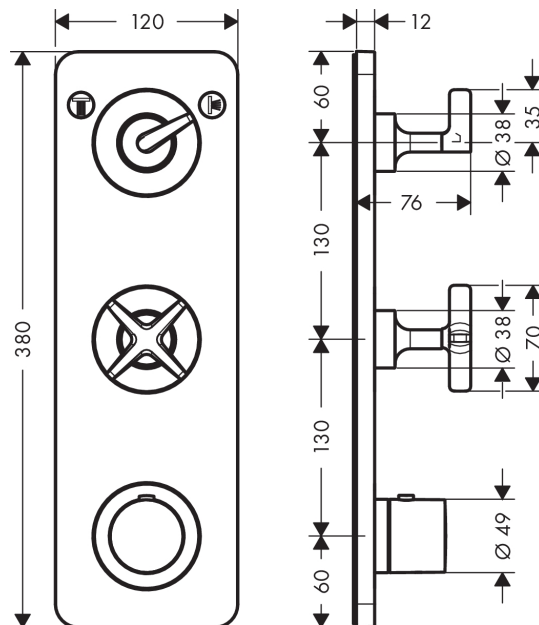

AXOR Citterio E

Termostatmodul 380/120 Softcube med 2 udtag, til indbygning

Overflader : krom Art.Nr.: 36703000

Beskrivelse

Kendetegn

- Kombination af highflow termostat med afspærringsventil og Duo omskifter til kontrol af 2 funktioner
- 2 udtag
- samtidig anvendelse af 2 udtag
- sikkerhedsspærre ved 40°C
- mulighed for temperaturbegrænsning
- materiale: metal
- Kombineres med indbygningsdel 36701180 og 3/4" lækagesikringer 96363000
- STA 1401

Produktdetaljer

VVS-nr.	722532104
Pris ekskl. moms	6.084,00 DKK
Pris inkl. moms *	7.605,00 DKK

Designpriser

reddot award 2015
winner

Produktbillede

Måltegning

Gennemløbsdiagram