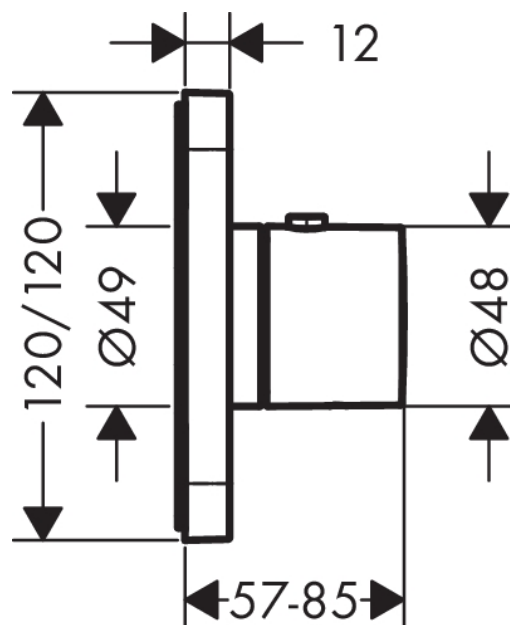

AXOR Citterio E
Termostatmodul 120/120 Softcube til indbygning
 Overflader : krom Art.Nr.: 36702000

Beskrivelse

Kendetegn

- termostatkartusche
- sikkerhedsspærre ved 40°C
- mulighed for temperaturbegrænsning
- gennemstrømsmængde: 59 l/min
- inklusive: greb, hylster, metalroset
- kontraventil
- materiale: metal
- Kombineres med indbygningsdel 10754180 og 3/4" lækagesikringer 96363000
- STA 1401

Produktdetaljer

VVS-nr.	722535104
Pris ekskl. moms	3.744,00 DKK
Pris inkl. moms *	4.680,00 DKK

Designpriser

reddot award 2015
winner

Produktbillede

Måltegning

Gennemløbsdiagram