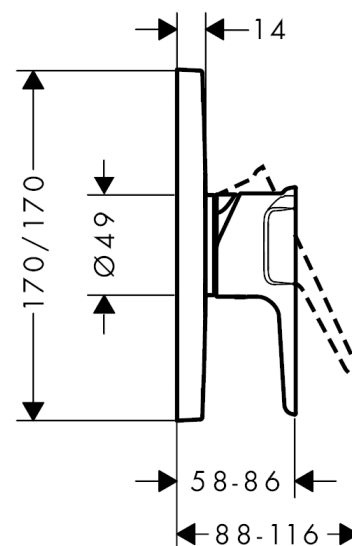

AXOR Citterio E

1-grebs brusearmatur til indbygning

Overflader : krom Art.Nr.: 36655000

Beskrivelse

Kendetegn

- tilslutningstype: indbygningsdel
- keramisk kartusche
- mulighed for temperaturbegrænsning
- materiale: metal
- med lyddæmper
- inklusive: metalroset, greb, hylster, funktionsblok
- STA 1392

Produktdetaljer

Pris ekskl. moms	2.403,00 DKK
Pris inkl. moms *	3.003,75 DKK

Produktbillede

Måltegning

Gennemløbsdiagram