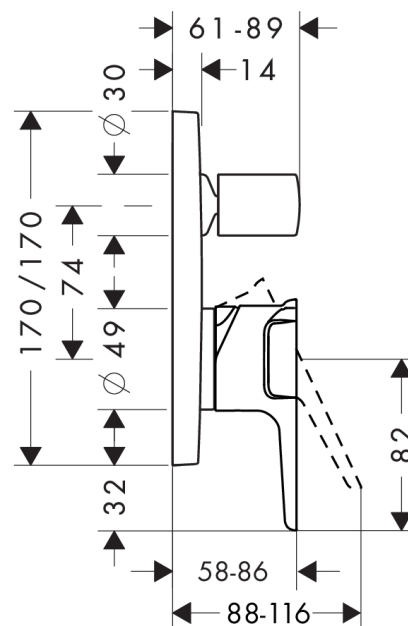

AXOR Citterio E

1-grebs kar-/brusearmatur til indbygning

Overflader : krom Art.Nr.: 36455000

Beskrivelse

Kendetegn

- tilslutningstype: indbygningsdel
- keramisk kartusche
- mulighed for temperaturbegrænsning
- med automatisk tilbagestilling
- med lyddæmper
- inklusive: metalroset, greb, hylster, omskifter, funktionsblok
- STA 1392

Produktdetaljer

Pris ekskl. moms	2.905,00 DKK
Pris inkl. moms *	3.631,25 DKK

Produktbillede

Måltegning

Gennemløbsdiagram