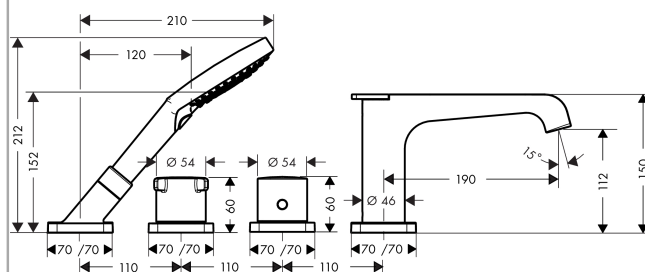

##### Kendetegn

- fremspring 190 mm
- 2 udtag
- brug af 2 udtag samtidig ikke muligt
- sikkerhedsspærre ved 40°C
- mulighed for temperaturbegrænsning
- gennemstrømsmængde: 20 l/min
- stråletype: laminarstråle
- bruserholder integreret
- kontraventil
- med automatisk nulstilling
- med lyddæmper
- maksimal udtrækningslængde håndbruser: 1,10 m
- inklusive: greb, termostatkartusche, stopventil, kartud med omskifter
- let skifte mellem funktioner med komfortabelt greb

#### Måltegning