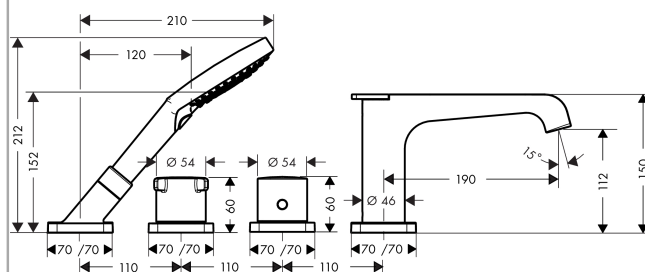

AXOR Citterio E

4-huls kartermostat til flisekant

Overflader : krom Art.Nr.: 36410000

Beskrivelse

Kendetegn

- fremspring 190 mm
- 2 udtag
- brug af 2 udtag samtidig ikke muligt
- sikkerhedsspærre ved 40°C
- mulighed for temperaturbegrænsning
- gennemstrømsmængde: 20 l/min
- stråletype: laminarstråle
- bruserholder integreret
- kontraventil
- med automatisk nulstilling
- med lyddæmper
- maksimal udtrækningslængde håndbruser: 1,10 m
- inklusive: greb, termostatkartusche, stopventil, kartud med omskifter
- let skifte mellem funktioner med komfortabelt greb

Produktdetaljer

Pris ekskl. moms	11.785,00 DKK
Pris inkl. moms *	14.731,25 DKK

Produktbillede

Måltegning

AXOR Citterio E

4-huls kartermostat til flisekant

Overflader : krom Art.Nr.: 36410000

Gennemløbsdiagram