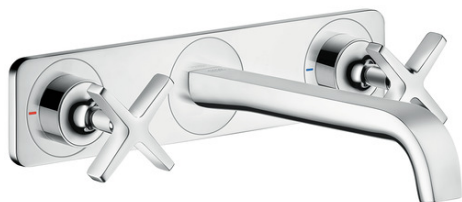

AXOR Citterio E

3-huls håndvaskamatur til vægmontering med plade

Overflader : krom Art.Nr.: 36115000

Beskrivelse

Kendetegn

- fremspring 220 mm
- laminarstråle
- gennemstrømsmængde: 5 l/min
- keramikventiler varm/kold 180°
- siventil, der ikke kan lukkes
- ETA VA 1.42/19070
- STA 1420

Produktdetaljer

VVS-nr.	702809104
Pris ekskl. moms	5.157,00 DKK
Pris inkl. moms *	6.446,25 DKK

Teknologi

Designpriser

Produktbillede

Måltegning

Gennemløbsdiagram

AXOR Citterio E

3-huls håndvaskamatur til vægmontering med plade

Overflader : krom Art.Nr.: 36115000

Monteringseksempel