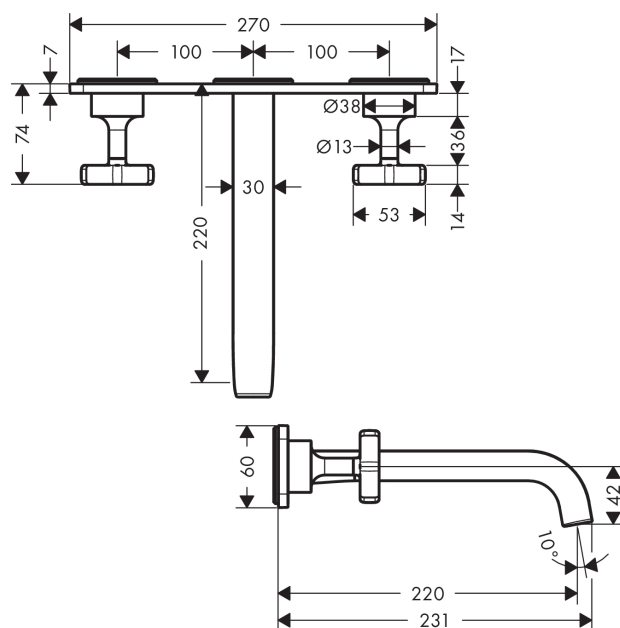

AXOR Citterio E

3-huls håndvaskamatur til vægmontering med plade

Overflader : krom Art.Nr.: 36115000

Beskrivelse

Kendetegn

- fremspring 220 mm
- laminarstråle
- gennemstrømsmængde: 5 l/min
- keramikventiler varm/kold 180°
- siventil, der ikke kan lukkes
- ETA VA 1.42/19070
- STA 1420

Produktdetaljer

VVS-nr.	702809104
Pris ekskl. moms	5.157,00 DKK
Pris inkl. moms *	6.446,25 DKK

Teknologi

Designpriser

Produktbillede

Måltegning

Gennemløbsdiagram

AXOR Citterio E

3-huls håndvaskamatur til vægmontering med plade

Overflader : krom Art.Nr.: 36115000

Monteringseksempel