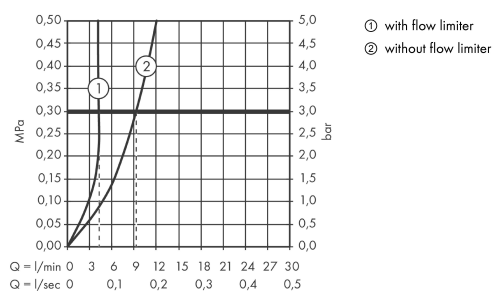

Produktdetaljer

VVS-nr.	702809104
Pris ekskl. moms	5.157,00 DKK
Pris inkl. moms *	6.446,25 DKK

Teknologi

Designpriser

Produktbillede

Måltegning

Gennemløbsdiagram

AXOR Citterio E