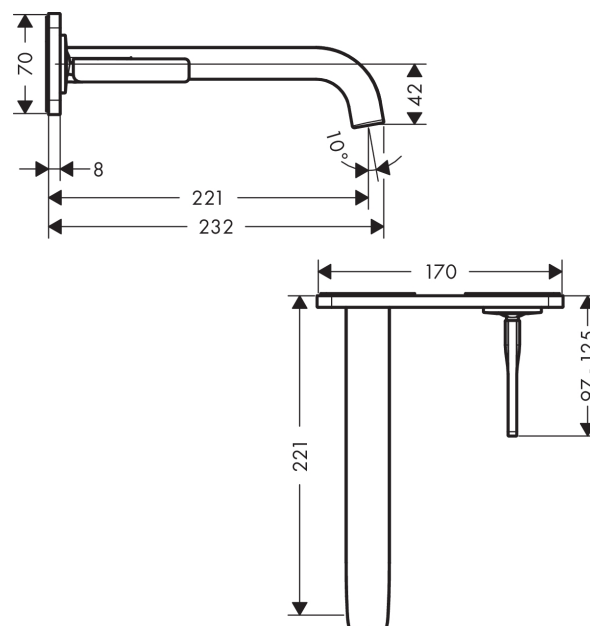

AXOR Citterio E

2-huls håndvaskarmatur med plade til væg, 220 mm tud

Overflader : krom Art.Nr.: 36114000

Beskrivelse

Kendetegn

- greb til montering til højre eller venstre
- fremspring 220 mm
- laminarstråle
- gennemstrømsmængde: 5 l/min
- joystick keramisk kartusche
- inklusive: tud, greb, hylster, montageplade
- siventil, der ikke kan lukkes
- Kombineres med indbygningsdel 13623180 og lækagesikringer 96362000
- GDV 04/00135
- ETA VA 1.42/19221
- STA 1395

Produktdetaljer

VVS-nr.	702479104
Pris ekskl. moms	5.283,00 DKK
Pris inkl. moms *	6.603,75 DKK

Teknologi

Designpriser

Produktbillede

Måltegning

Gennemløbsdiagram