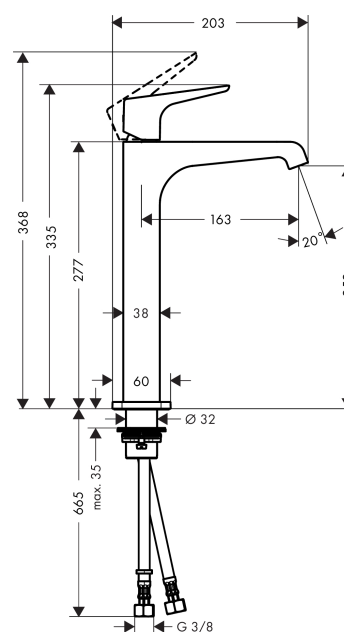

AXOR Citterio E

1-grebs håndvaskarmatur 250 med vingegreb, med siventil

Overflader : krom Art.Nr.: 36113000

Beskrivelse

Kendetegn

- ComfortZone 250
- fremspring 163 mm
- laminarstråle
- gennemstrømsmængde: 5 l/min
- keramisk kartusche
- mulighed for temperaturbegrænsning
- siventil, der ikke kan lukkes
- GDV 04/00068
- ETA VA 1.42/17813
- ETA VA 1.42/17813
- STA 1370

Måltegning

Gennemløbsdiagram