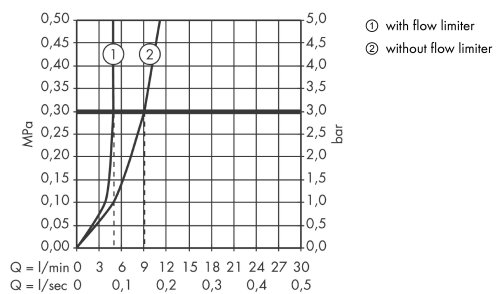

Gennemløbsdiagram