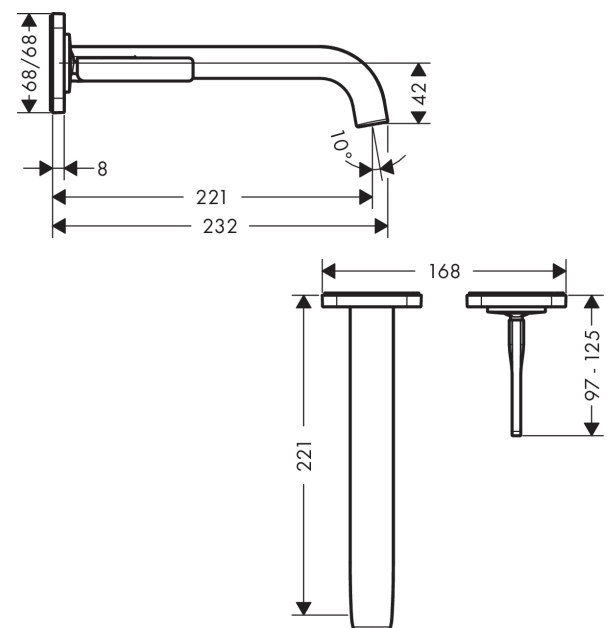

AXOR Citterio E

2-huls håndvaskarmatur med rosetter til væg, 220 mm tud

Overflader : krom Art.Nr.: 36106000

Beskrivelse

Kendetegn

- greb til montering til højre eller venstre
- fremspring 220 mm
- laminarstråle
- gennemstrømsmængde: 5 l/min
- joystick keramisk kartusche
- inklusive: rosetter, tud, greb, hylster
- siventil, der ikke kan lukkes
- Kombineres med indbygningsdel 13623180 og lækagesikringer 96362000
- GDV 04/00135
- ETA VA 1.42/19221
- STA 1395

Produktdetaljer

| | |
|-------------------|--------------|
| VVS-nr. | 702479204 |
| Pris ekskl. moms | 4.499,00 DKK |
| Pris inkl. moms * | 5.623,75 DKK |

Teknologi

Designpriser

Produktbillede

Måltegning

Gennemløbsdiagram

AXOR Citterio E

2-huls håndvaskarmatur med rosetter til væg, 220 mm tud

Overflader : krom Art.Nr.: 36106000

Monteringseksempel