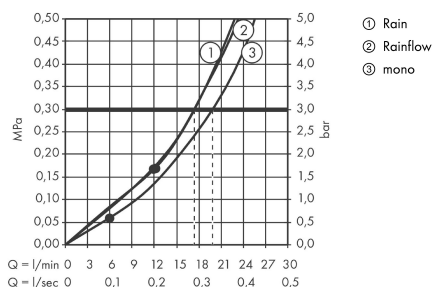

Gennemløbsdiagram

Værdierne for forbruget blev målt praksisorienteret og med de tilsvarende armaturer (termostat/blender/indbygget ventil).