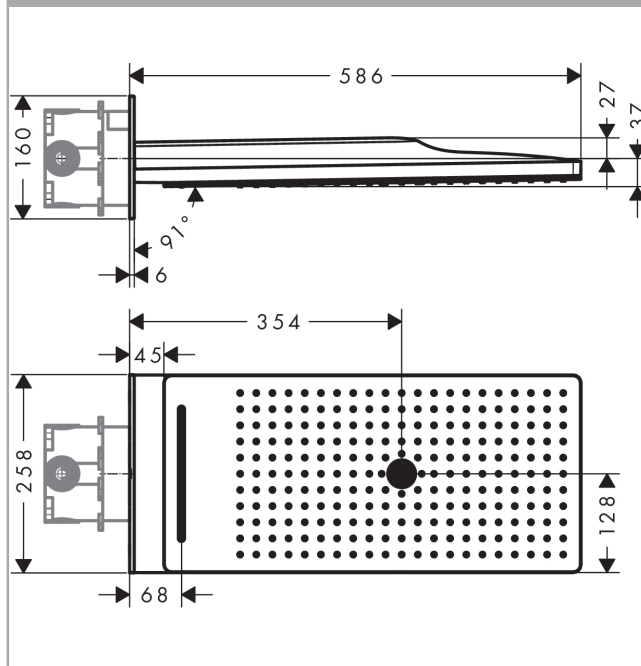

Måltegning