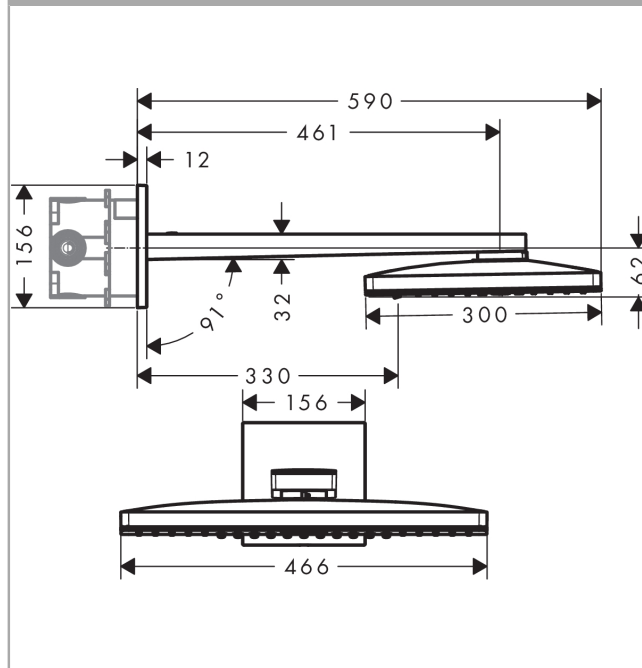

Måltegning