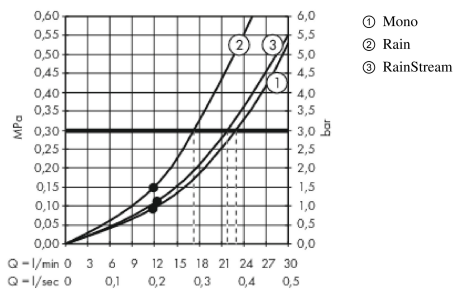

AXOR ShowerSolutions
Hovedbruser 460/300 3jet med lofttilslutning
 Overflader : krom Art.Nr.: 35281000

Beskrivelse

Kendetegn

- bruserstørrelse: 460 x 300 mm
- stråletype: Rain, RainStream, mono
- gennemstrømsmængde Rain (ved 3 bar): 17 l/min
- gennemstrømsmængde RainStream (ved 3 bar): 22 l/min
- gennemstrømsmængde Mono (ved 3 bar): 23 l/min
- forkromet stråleskive
- materiale stråleskive: metal
- stråleskive kan tages af i forbindelse med rengøring
- hovedbruser kan tages af i forbindelse med rengøring
- metallofttilslutning
- lofttilslutningslængde: 100 mm
- montering: loft

Produktdetaljer

VVS-nr.	722507734
Pris ekskl. moms	21.269,00 DKK
Pris inkl. moms *	26.586,25 DKK

Teknologi

Produktbillede

Måltegning

AXOR ShowerSolutions
Hovedbruser 460/300 3jet med lofttilslutning
 Overflader : krom Art.Nr.: 35281000

Gennemløbsdiagram

Værdierne for forbruget blev målt praksisorienteret og med de tilsvarende armaturer (termostat/blander/indbygget ventil).