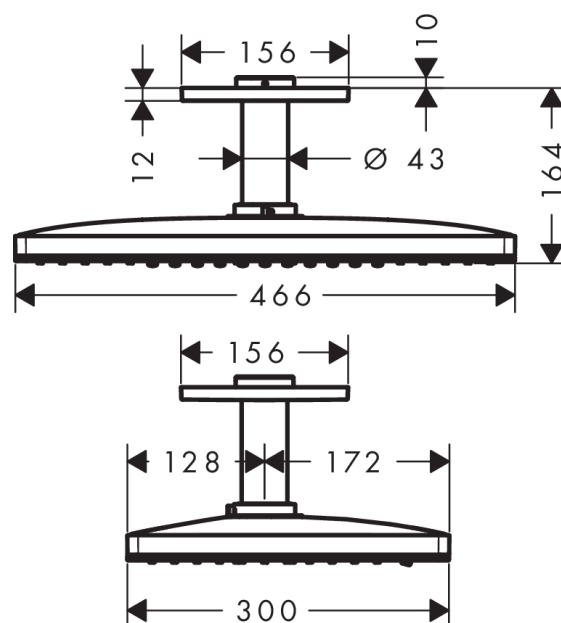

AXOR ShowerSolutions
Hovedbruser 460/300 3jet med lofttilslutning
 Overflader : krom Art.Nr.: 35281000

Beskrivelse

Kendetegn

- bruserstørrelse: 460 x 300 mm
- stråletype: Rain, RainStream, mono
- gennemstrømsmængde Rain (ved 3 bar): 17 l/min
- gennemstrømsmængde RainStream (ved 3 bar): 22 l/min
- gennemstrømsmængde Mono (ved 3 bar): 23 l/min
- forkromet stråleskive
- materiale stråleskive: metal
- stråleskive kan tages af i forbindelse med rengøring
- hovedbruser kan tages af i forbindelse med rengøring
- metallofttilslutning
- lofttilslutningslængde: 100 mm
- montering: loft

Produktdetaljer

VVS-nr.	722507734
Pris ekskl. moms	21.269,00 DKK
Pris inkl. moms *	26.586,25 DKK

Teknologi

Produktbillede

Måltegning

AXOR ShowerSolutions
Hovedbruser 460/300 3jet med lofttilslutning
 Overflader : krom Art.Nr.: 35281000