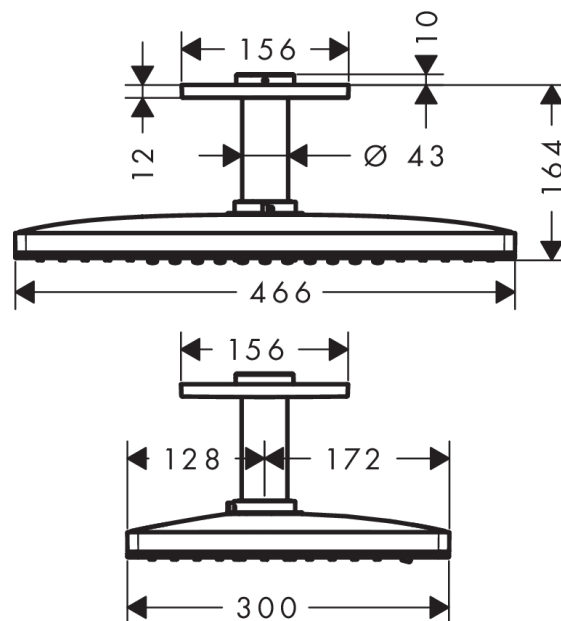

Måltegning