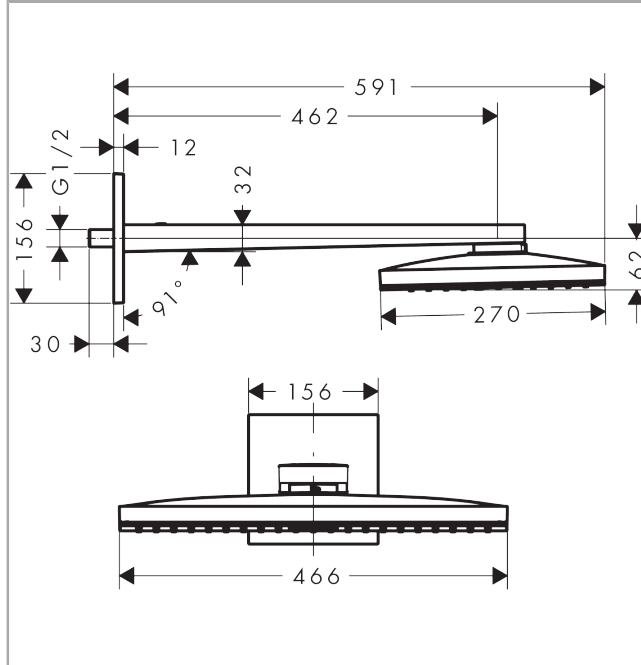

Måltegning