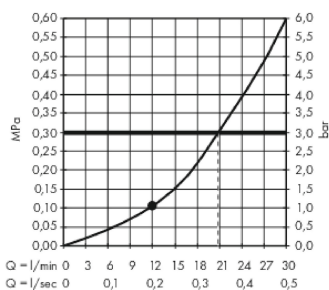

Gennemløbsdiagram

Værdierne for forbruget blev målt praksisorienteret og med de tilsvarende armaturer (termostat/blander/indbygget ventil).