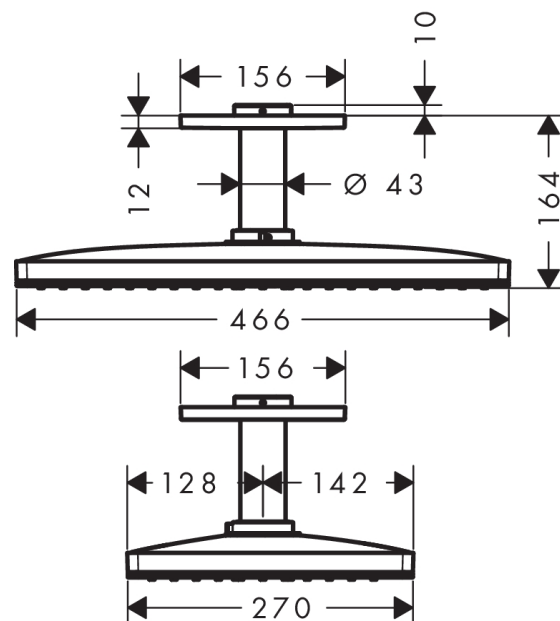

Måltegning