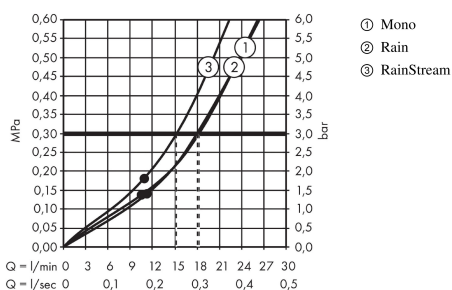

Gennemløbsdiagram

Værdierne for forbruget blev målt praksisorienteret og med de tilsvarende armaturer (termostat/blander/indbygget ventil).