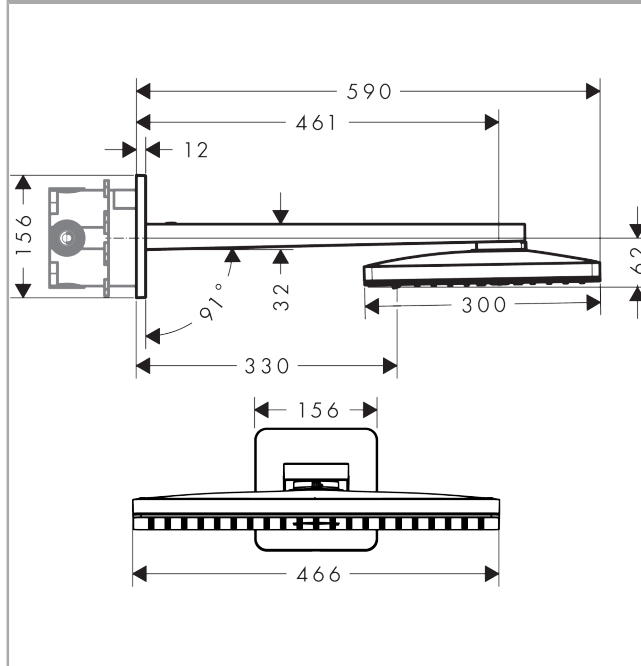

Måltegning