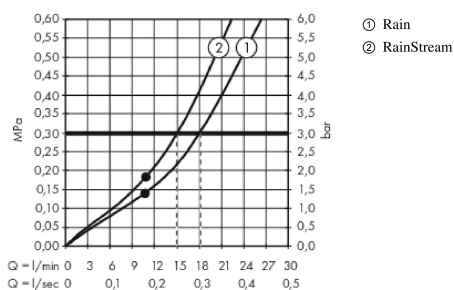

Gennemløbsdiagram

Værdierne for forbruget blev målt praksisorienteret og med de tilsvarende armaturer (termostat/blander/indbygget ventil).