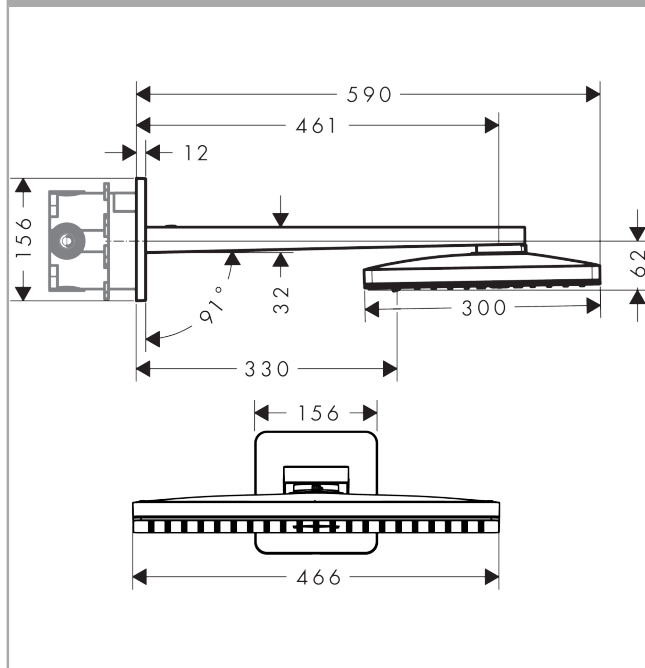

Måltegning