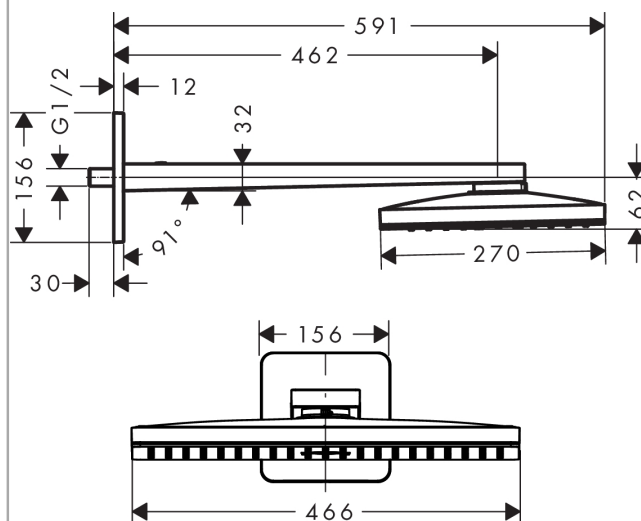

Måltegning