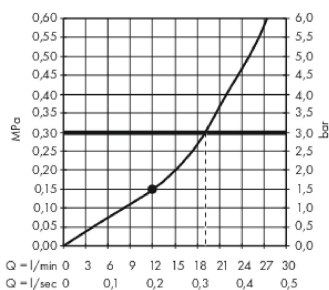

Gennemløbsdiagram

Værdierne for forbruget blev målt praksisorienteret og med de tilsvarende armaturer (termostat/blander/indbygget ventil).