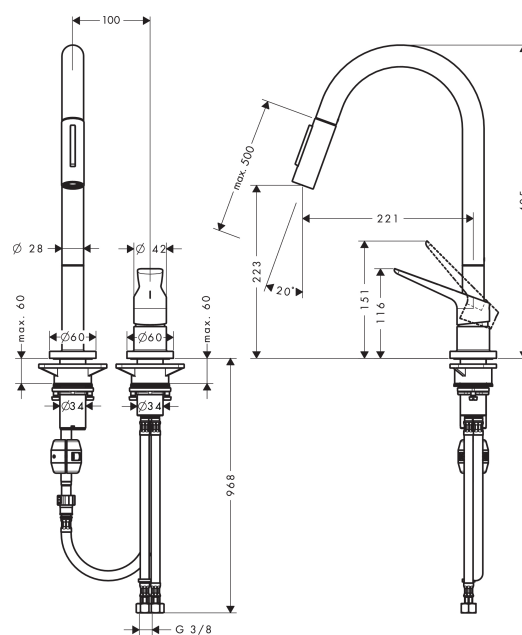

AXOR Citterio M

2-huls køkkenarmatur med udstræksbruser

Overflader : stainless steel finish Art.Nr.: 34822800

Beskrivelse

Kendetegn

- svingningsområde 110° / 150°
- fleksibel placering af greb, 2 armaturhuller Ø 35 mm kræves
- normalstråle og brusestråle
- brusestråle aflåselig, strålereturstilling via tryk på knap
- MagFit magnetisk bruserholder
- Quick-Connect-bruserslange
- gennemstrømsmængde 9,5 l/min
- keramisk kartusche
- G 3/8-tilslutningsslanger
- integreret kontra ventil
- ETA VA 1.42/20146
- STA 1432

Produktdetaljer

VVS-nr.	706276180
Pris ekskl. moms	5.586,00 DKK
Pris inkl. moms *	6.982,50 DKK

Teknologi

Produktbillede

Måltegning

AXOR Citterio M

2-huls køkkenarmatur med udstræksbruser

Overflader : stainless steel finish Art.Nr.: 34822800

Gennemløbsdiagram