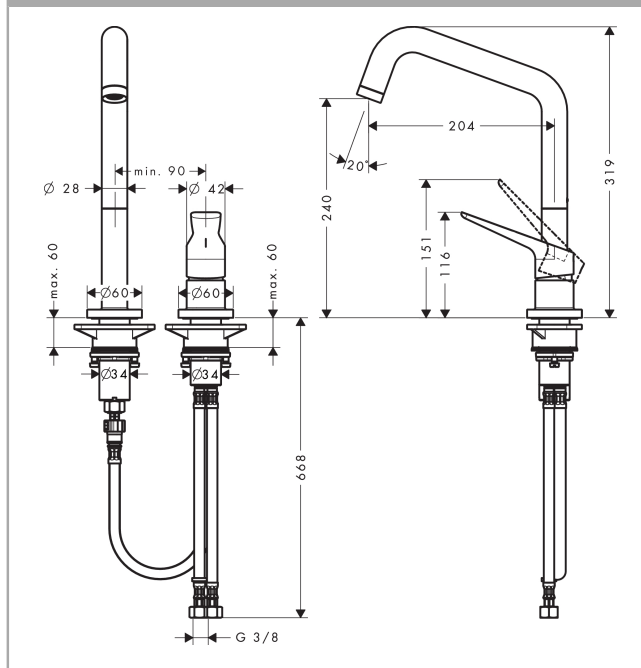

AXOR Citterio M

2-huls køkkenarmatur

Overflader : stainless steel finish Art.Nr.: 34820800

Beskrivelse

Kendetegn

- svingningsområde kan justeres i 3 trin på 110°, 150° eller 360°
- fleksibel placering af greb, 2 armaturhuller Ø 35 mm kræves
- normalstråle
- Quick-Connect-bruserslange
- gennemstrømsmængde 13 l/min
- keramisk kartusche
- G 3/8-tilslutningsslanger
- integreret kontraventil
- ETA VA 1.42/20145
- STA 1432

Produktdetaljer

VVS-nr.	706275180
Pris ekskl. moms	4.806,00 DKK
Pris inkl. moms *	6.007,50 DKK

Teknologi

Designpriser

Produktbillede

Måltegning

Gennemløbsdiagram