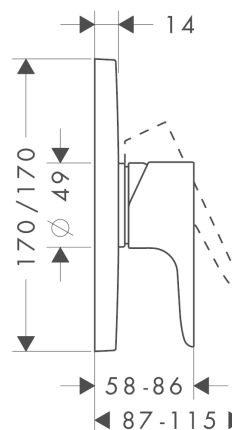

AXOR Citterio M
1-grebs brusearmatur til indbygning
 Overflader : krom Art.Nr.: 34625000

Beskrivelse

Kendetegn

- tilslutningstype: indbygningsdel
- keramisk kartusche
- mulighed for temperaturbegrænsning
- materiale: metal
- med lyddæmper
- Kombineres med iBox Universal 01810180
- inklusive: metalroset, greb, hylster, funktionsblok
- ETA VA 1.42/18751
- STA 1392

Produktdetaljer

VVS-nr.	727342104
Pris ekskl. moms	2.259,00 DKK
Pris inkl. moms *	2.823,75 DKK

Produktbillede

Måltegning

Gennemløbsdiagram