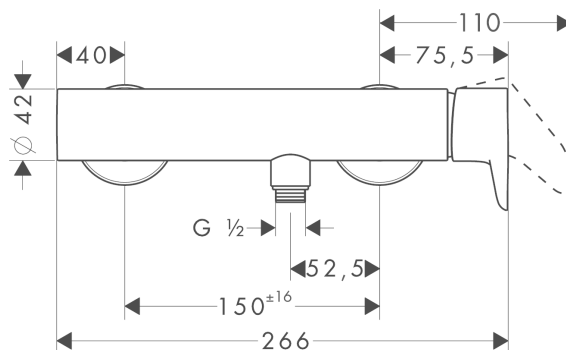

AXOR Citterio M
1-grebs brusearmatur
 Overflader : krom Art.Nr.: 34620000

Beskrivelse

Kendetegn

- tilslutningstype: S-tilslutninger
- stikmål: 150 mm ± 16 mm
- keramisk kartusche
- mulighed for temperaturbegrænsning
- med kontraventil
- med lyddæmper
- slangetilslutning DN15
- inklusive: rosetter
- ETA VA 1.42/19802
- STA 1429

Produktdetaljer

VVS-nr.	727142104
Pris ekskl. moms	4.218,00 DKK
Pris inkl. moms *	5.272,50 DKK

Produktbillede

Måltegning

Gennemløbsdiagram