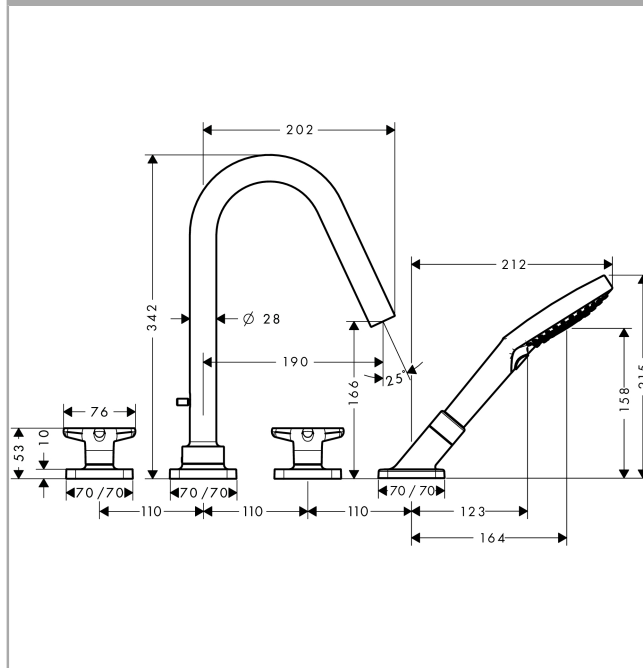

#### Kendetegn

- fremspring 190 mm
- med roset
- tilslutningstype: indbygningsdel
- normalstråle
- keramikventiler varm/kold 180°
- med automatisk tilbagestilling
- kontraventil
- maksimal udtrækningslængde håndbruser: 1,10 m
- bruserholder integreret
- inklusive: greb, roset, kartud med omskifter, kontraventil

### Måltegning