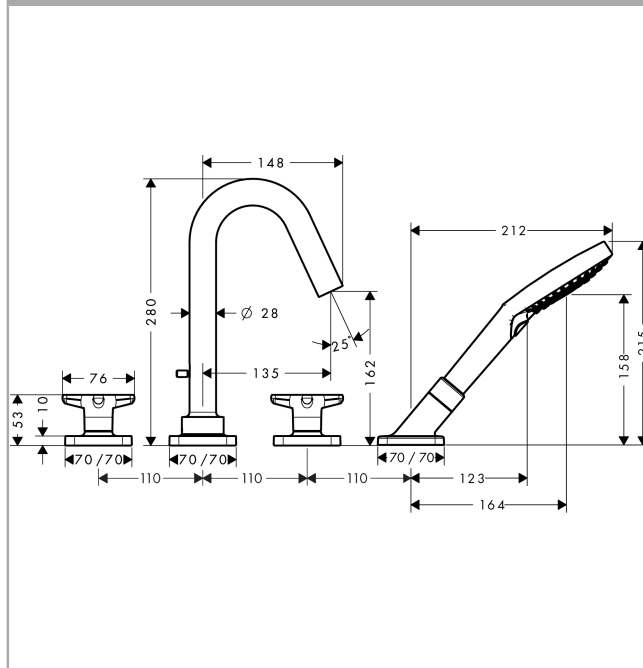

AXOR Citterio M

4-huls kararmatur med stjernegreb til montering i karkant

Overflader : krom Art.Nr.: 34446000

Beskrivelse

Kendetegn

- fremspring 135 mm
- med roset
- tilslutningstype: indbygningsdel
- normalstråle
- keramikventiler varm/kold 180°
- med automatisk tilbagestilling
- kontraventil
- maksimal udtrækningslængde håndbruser: 1,10 m
- bruserholder integreret
- inklusive: greb, roset, kartud med omskifter, kontraventil

Produktdetaljer

Pris ekskl. moms

8.859,00 DKK

Pris inkl. moms *

11.073,75 DKK

Teknologi

Produktbillede

Måltegning

Gennemløbsdiagram