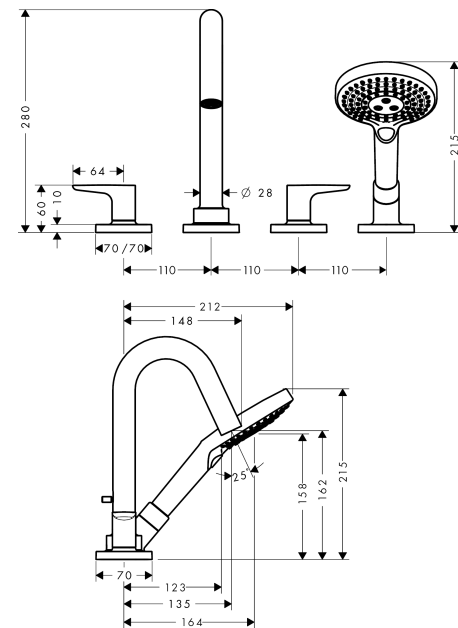

AXOR Citterio M
4-huls kararmatur til karkant
 Overflader : krom Art.Nr.: 34444000

Beskrivelse

Kendetegn

- fremspring 135 mm
- med roset
- tilslutningstype: indbygningsdel
- normalstråle
- med keramiske ventiler varm/kold 90°
- med automatisk tilbagestilling
- kontraventil
- maksimal udtrækningslængde håndbruser: 1,10 m
- bruserholder integreret
- monteres med indbygningsdel 13444180
- inklusive: greb, roset, kartud med omskifter, kontraventil

Produktdetaljer

Pris ekskl. moms	9.260,00 DKK
Pris inkl. moms *	11.575,00 DKK

Teknologi

Produktbillede

Måltegning

Gennemløbsdiagram