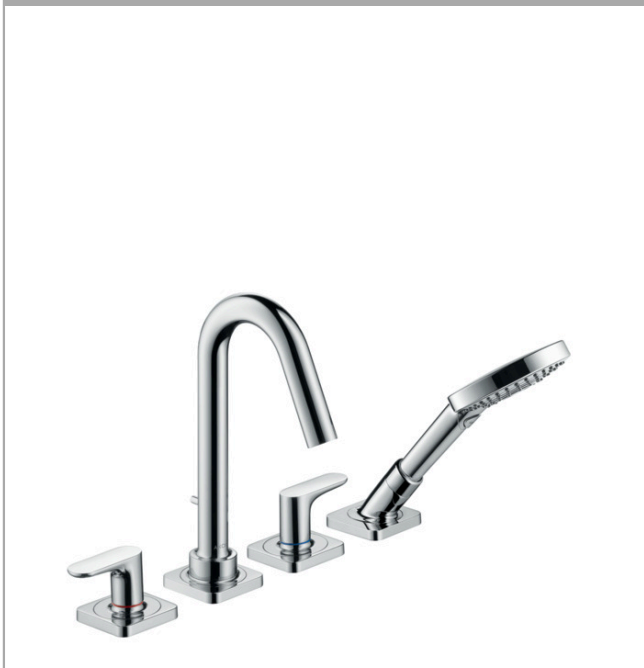

AXOR Citterio M
4-huls kararmatur til karkant
Overflader : krom Art.Nr.: 34444000

Beskrivelse

Kendetegn

- fremspring 135 mm
- med roset
- tilslutningstype: indbygningsdel
- normalstråle
- med keramiske ventiler varm/kold 90°
- med automatisk tilbagestilling
- kontraventil
- maksimal udtrækningslængde håndbruser: 1,10 m
- bruserholder integreret
- monteres med indbygningsdel 13444180
- inklusive: greb, roset, kartud med omskifter, kontraventil

Produktdetaljer

Pris ekskl. moms	9.260,00 DKK
Pris inkl. moms *	11.575,00 DKK

Teknologi

Produktbillede