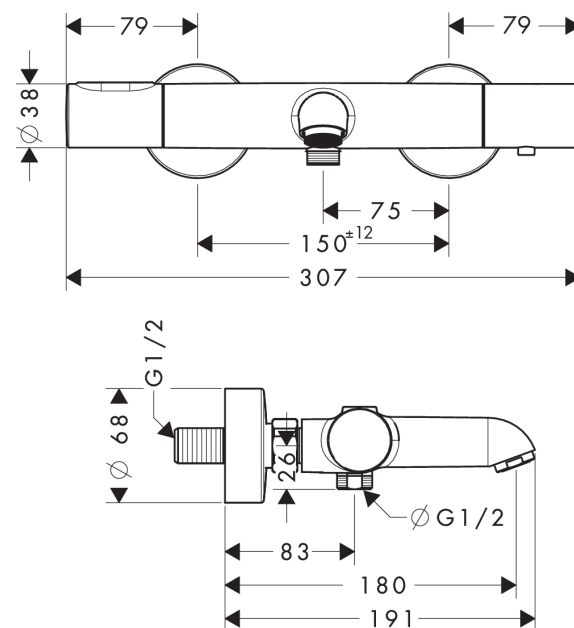

AXOR Citterio M Kar-/brusermøstet

Overflader : krom Art.Nr.: 34435000

Beskrivelse

Kendetegn

- fremspring 185 mm
- 2 udtag
- termostatkartusche, af-/omskifterventil
- sikkerhedsspærre ved 40°C
- mulighed for temperaturbegrænsning
- gennemstrømsmængde: 20 l/min
- stråletype: normalstråle
- kontraventil
- med lyddæmper
- stikmål: 150 mm ± 12 mm
- inklusive: rosetter
- STA 1377

Produktdetaljer

VVS-nr.	722561104
Pris ekskl. moms	4.040,00 DKK
Pris inkl. moms *	5.050,00 DKK

Teknologi

Produktbillede

Måltegning

Gennemløbsdiagram