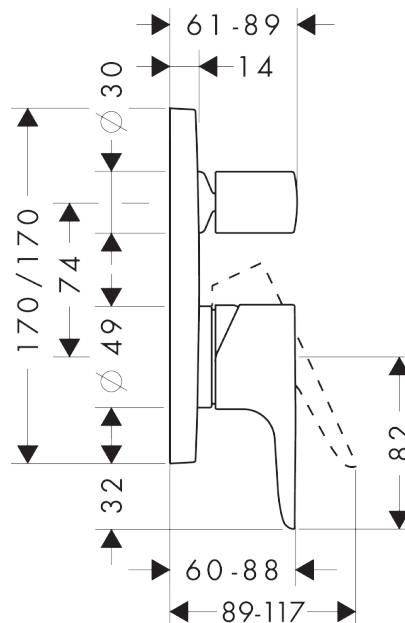

### Kendetegn

- tilslutningstype: indbygningsdel
- keramisk kartusche
- mulighed for temperaturbegrænsning
- med automatisk tilbagestilling
- med lyddæmper
- kombineres med iBox universal 01810180
- inklusive: metalroset, greb, hylster, omskifter, funktionsblok
- ETA VA 1.42/18751
- STA 1392

## Måltegning

## Gennemløbsdiagram