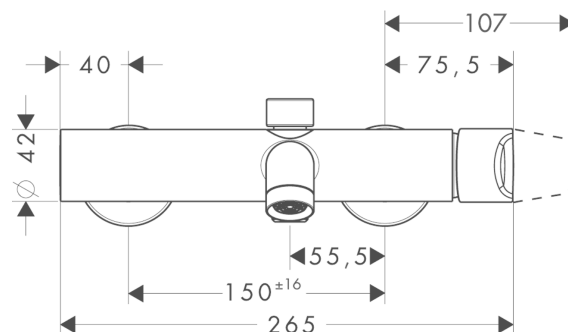

Måltegning