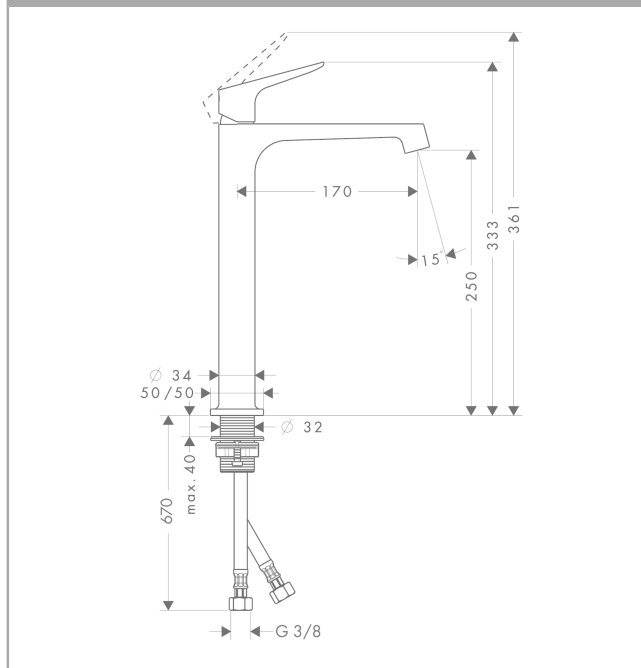

### Kendetegn

- ComfortZone 250
- fremspring 170 mm
- laminarstråle
- gennemstrømsmængde: 5 l/min
- keramisk kartusche
- mulighed for temperaturbegrænsning
- siventil, der ikke kan lukkes
- GDV 04/00068
- ETA VA 1.42/17813
- ETA VA 1.42/17813
- STA 1370

## Måltegning