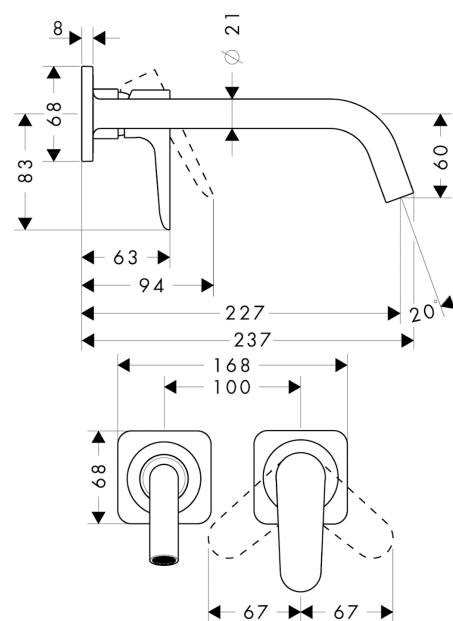

AXOR Citterio M
2-huls håndvaskarmatur til væg, 227 mm tud
 Overflader : krom Art.Nr.: 34116000

Beskrivelse

Kendetegn

- greb til montering til højre eller venstre
- fremspring 227 mm
- normalstråle
- gennemstrømsmængde: 5 l/min
- keramisk kartusche
- mulighed for temperaturbegrænsning
- siventil, der ikke kan lukkes
- Kombineres med indbygningsdel 13623180 og lækagesikringer 96362000
- GDV 04/00131
- ETA VA 1.42/18273
- STA 1395

Produktdetaljer

VVS-nr.	702470404
Pris ekskl. moms	4.632,00 DKK
Pris inkl. moms *	5.790,00 DKK

Teknologi

Produktbillede

Måltegning

Gennemløbsdiagram