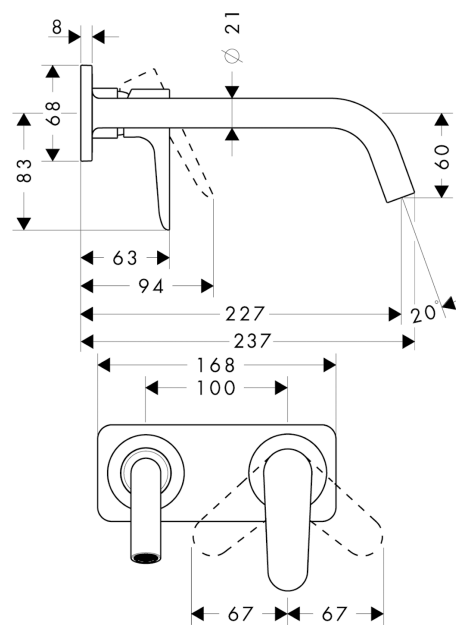

### Kendetegn

- greb til montering til højre eller venstre
- fremspring 227 mm
- normalstråle
- gennemstrømsmængde: 5 l/min
- keramisk kartusche
- mulighed for temperaturbegrænsning
- siventil, der ikke kan lukkes
- Kombineres med indbygningsdel 13623180 og lækagesikringer 96362000
- GDV 04/00131
- ETA VA 1.42/18273
- STA 1395

## Måltegning