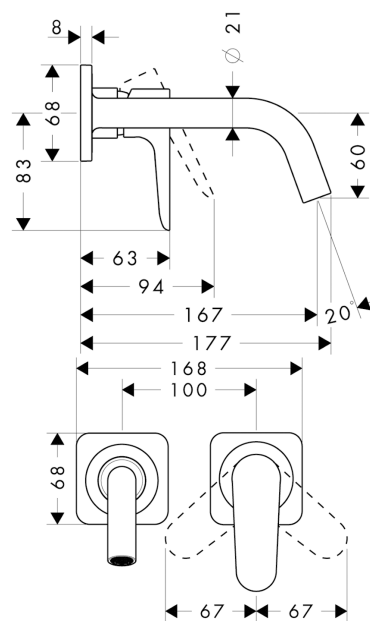

### Kendetegn

- greb til montering til højre eller venstre
- fremspring 167 mm
- laminarstråle
- gennemstrømsmængde: 5 l/min
- keramisk kartusche
- mulighed for temperaturbegrænsning
- siventil, der ikke kan lukkes
- Kombineres med indbygningsdel 13623180 og lækagesikringer 96362000
- GDV 04/00131
- ETA VA 1.42/18273
- STA 1395

## Måltegning